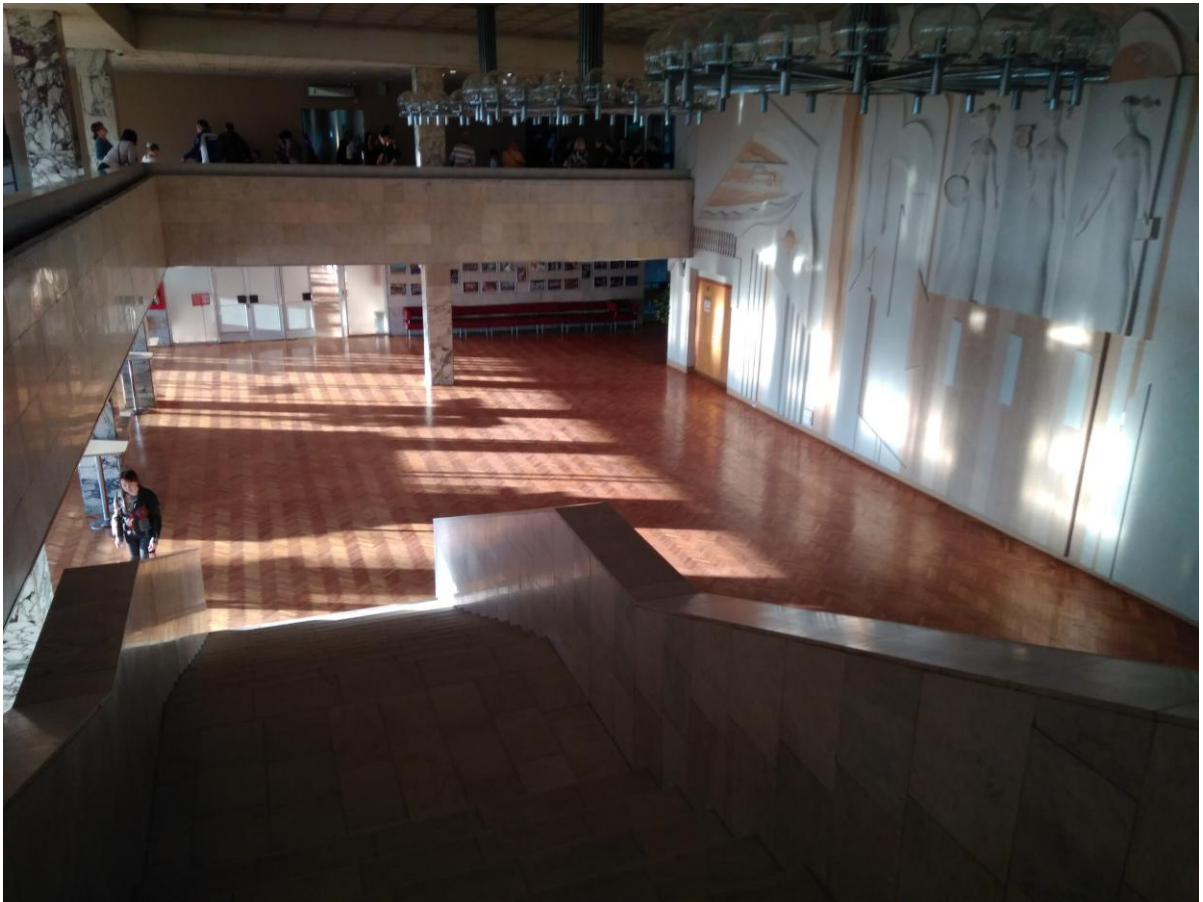

Фойе КЦ «Москвич» - место проведения ярмарки вакансий и рабочих мест в рамках проведения молодежного мероприятия «Поверь в себя»!

Фойе у Малого зала (2 –й эт.) (Размещение Центра занятости Молодежи).

Малый зал (2 эт.) – проведение Торжественного открытия (с 13:00 до 14:00), Мастер – классов (14:30 до 16:30) и Концертной программы (с 16:30 до 17:00)

Фойе у Большого зала 2 эт. (фойе малого зала переходит в фойе большого зала). Размещение работодателей.

Размещение представителей ВУЗов (площадка «Мозговой штурм»).

Дополнительная площадка (1 эт.) от РГСУ (Шахматы). Лестница на второй этаж.

В конце фойе выход (2 эт). Место размещения туалетной кабины для инвалидов – колясочников.