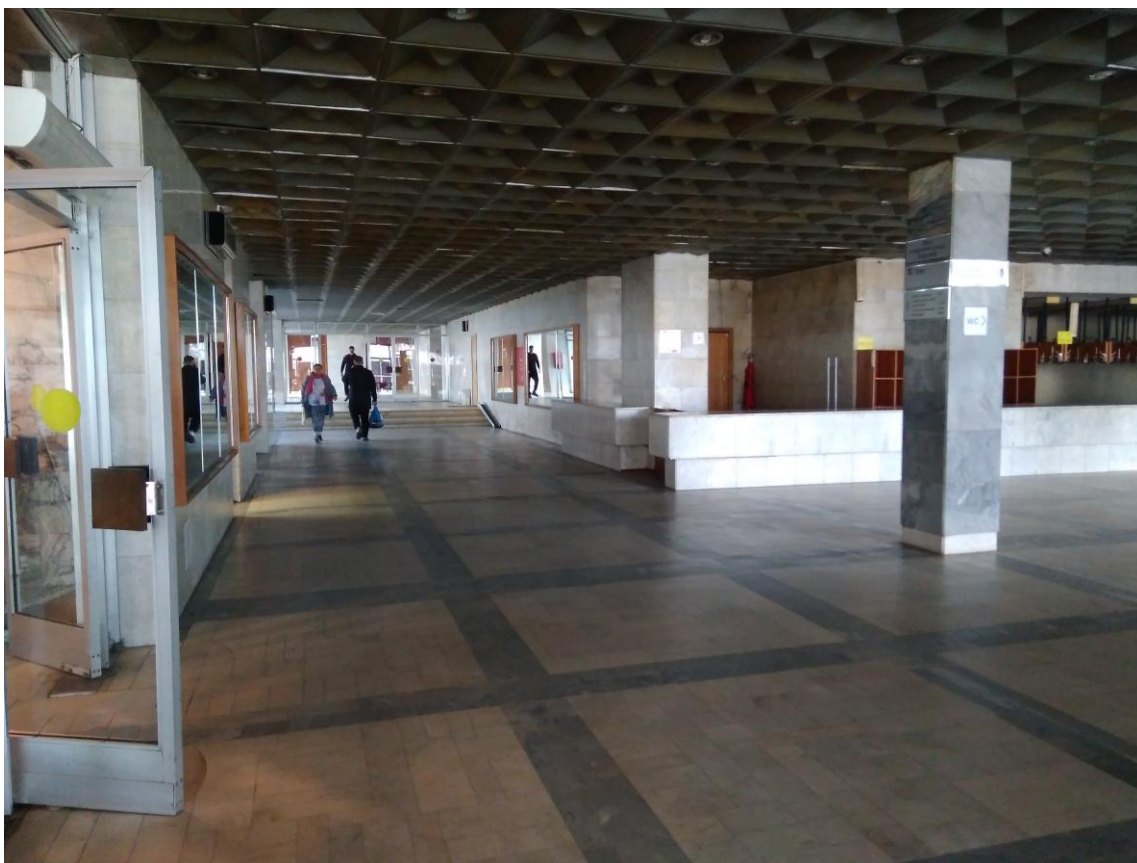

Фойе КЦ «Москвич» - место проведения ярмарки вакансий и рабочих мест в рамках проведения молодежного мероприятия «Поверь в себя»!

Фойе у Малого зала (2 –й эт.) (Размещение Центра занятости Молодежи).

Малый зал (2 эт.) – проведение Торжественного открытия (с 13:00 до 14:00), Мастер – классов (14:30 до 16:30) и Концертной программы (с 16:30 до 17:00)

Фойе у Большого зала 2 эт. (фойе малого зала переходит в фойе большого зала). Размещение работодателей.

Размещение представителей ВУЗов (площадка «Мозговой штурм»).

Дополнительная площадка (1 эт.) от РГСУ (Шахматы). Лестница на второй этаж.

В конце фойе выход (2 эт). Место размещения туалетной кабины для инвалидов – колясочников.