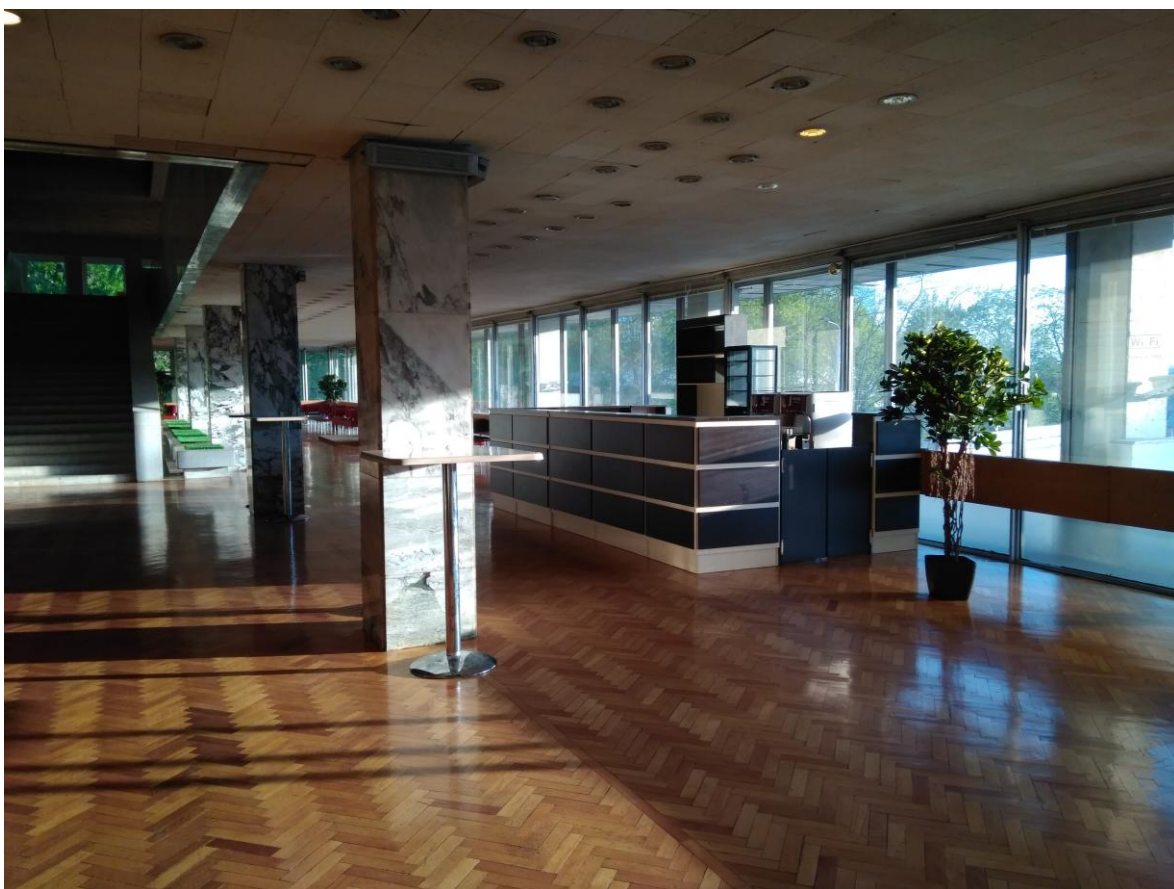

Фойе КЦ «Москвич» - место проведения ярмарки вакансий и рабочих мест в рамках проведения молодежного мероприятия «Поверь в себя»!

Фойе у Малого зала (2 –й эт.) (Размещение Центра занятости Молодежи).

Малый зал (2 эт.) – проведение Торжественного открытия (с 13:00 до 14:00), Мастер – классов (14:30 до 16:30) и Концертной программы (с 16:30 до 17:00)

Фойе у Большого зала 2 эт. (фойе малого зала переходит в фойе большого зала). Размещение работодателей.

Размещение представителей ВУЗов (площадка «Мозговой штурм»).

Дополнительная площадка (1 эт.) от РГСУ (Шахматы). Лестница на второй этаж.

В конце фойе выход (2 эт). Место размещения туалетной кабины для инвалидов – колясочников.